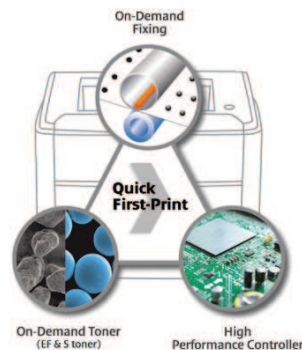

Каждое из них гарантирует высокое качество: четкий текст, тонкие оттенки серого, плавные линии и великолепные цвета. Благодаря этому вы можете быть уверены в стабильных профессиональных результатах и при этом снизить свои расходы.

Все устройства соответствуют требованиям стандарта ENERGY STAR®. Благодаря новейшим технологиям вы сможете работать быстрее и получать прекрасные результаты. Например, наша уникальная разработка Quick First-Print позволяет не терять время на ожидание запуска принтера из спящего режима.

Прямое подключение к сети, в том числе через Wi-Fi на некоторых моделях, обеспечивает простую интеграцию устройств в имеющуюся инфраструктуру. Простые в использовании и обслуживании устройства i-SENSYS — это фирменная надежность Canon, которая освободит вас от забот и позволит полностью сосредоточиться на своей работе.

Инновационные технологии

Увеличьте свою производительность прямо сейчас благодаря технологиям Canon Quick First-Print, обеспечивающим высокую скорость вывода первой страницы:

Технология высокопроизводительного контроллера — для быстрой обработки заданий на печать даже для больших и сложных документов

Технология моментального точечного разогрева — минимальный расход энергии и быстрый разогрев

Легкоплавкие тонеры — стабильно высокое качество результатов